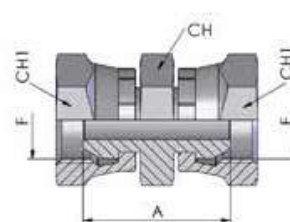

MALE X FEMALE ADAPTORS
ADATTATORI MASCHIO X FEMMINA

5049

JIC FEMALE SWIVEL 37° CONE X BSPP MALE
FEMMINA GIREVOLE JIC CONO 37° X MASCHIO BSPP

Norme - Norma: SAE J514

Code Article Codice Articolo	Thread Filetto		Dimensions (mm) Dimensioni (mm)			
	F	F1	CH	CH1	A	L
50490504	1/2-20	1/4-19	17	17	25	10,5
50490604	9/16-18	1/4-19	19	17	26	10,5
50490606	9/16-18	3/8-19	19	22	28,5	12,5
50490806	3/4-16	3/8-19	24	22	30	12,5
50490808	3/4-16	1/2-14	24	27	33,1	15
50491008	7/8-14	1/2-14	27	27	34,5	15
50491012*	7/8-14	3/4-14	27	36	38	15
50491212	1"1/16-12	3/4-14	32	32	38,2	16,5

Notes

* WHILE STOCKS LAST

Note

* ARTICOLO IN ESAURIMENTO

FEMALE X FEMALE ADAPTORS
ADATTATORI FEMMINA X FEMMINA

GGFFG

BSP FEMALE SWIVEL X BSP FEMALE SWIVEL , 60° CONE
FEMMINA GIREVOLE BSP X FEMMINA GIREVOLE BSP, CONO 60°

Code Article Codice Articolo	Thread Filetto	Dimensions (mm) Dimensioni (mm)		
	F	CH	CH1	A
GGFFG04	1/4-19	19	19	29,2
GGFFG06	3/8-19	22	22	32,6
GGFFG08	1/2-14	27	27	37,2
GGFFG10	5/8-14	30	30	36,4
GGFFG12	3/4-14	32	32	41,2
GGFFG16	1"-11	41	38	42,6
GGFFG20	1"1/4-11	50	50	52,7
GGFFG24	1"1/2-11	55	55	58,4