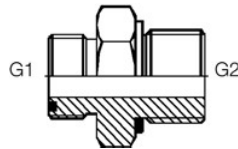

**NEU!** Gerader Adapter ORFS-SAE

Gerader Adapter, ORFS-SAE

G <sub>1</sub>	G <sub>2</sub>	Artikelnummer
9/16-18 UN	7/16-20 UNF	A040RM-07SMR
9/16-18 UN	1/2-20 UNF	A040RM-08SMR
9/16-18 UN	9/16-18 UNF	A040RM-09SMR
9/16-18 UN	3/4-16 UNF	A040RM-12SMR
11/16-16 UN	7/16-20 UNF	A060RM-07SMR
11/16-16 UN	1/2-20 UNF	A060RM-08SMR
11/16-16 UN	9/16-18 UNF	A060RM-09SMR
71/6-16 UN	3/4-16 UNF	A060RM-12SMR
13/16-16 UN	9/16-18 UNF	A080RM-09SMR
13/16-16 UN	3/4-16 UNF	A080RM-12SMR
13/16-16 UN	7/8-14 UNF	A080RM-14SMR
1-14 UN	3/4-16 UNF	A100RM-12SMR
1-14 UN	7/8-14 UNF	A100RM-14SMR
1-14 UN	1.1/16-12 UN	A100RM-17SMR
1.3/16-12 UN	7/8-14 UNF	A120RM-14SMR
1.3/16-12 UN	1.1/16-12 UN	A120RM-17SMR
1.3/16-12 UN	1.5/16-12 UN	A120RM-21SMR
1.7/16-12 UN	1.1/16-12 UN	A160RM-17SMR
1.7/16-12 UN	1.5/16-12 UN	A160RM-21SMR
1.7/16-12 UN	1.5/8-12 UN	A160RM-26SMR
1.11/16-12 UN	1.5/16-12 UN	A200RM-21SMR
1.11/16-12 UN	1.5/8-12 UN	A200RM-26SMR
1.11/16-12 UN	1.7/8-12 UN	A200RM-30SMR
2-12 UN	1.7/8-12 UN	A240RM-30SMR