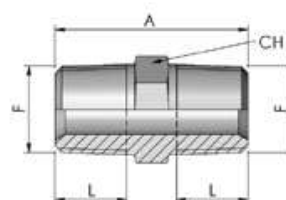

## GIGCC

MALE BSPP X MALE BSPT, 60° CONE  
MASCHIO BSPP X MASCHIO BSPT, CONO 60°

MALE X MALE ADAPTORS  
ADATTATORI MASCHIO X MASCHIO

## GIGNPT

MALE NPTF X MALE NPTF, 60° CONE  
MASCHIO NPTF X MASCHIO NPTF, CONO 60°

Notes

Code Article Codice Articolo	Thread Filetto	Dimensions (mm) Dimensioni (mm)			
		F	CH	A	L
GIGCC02	1/8-28	14	23,5	8	10
GIGCC04	1/4-19	17	30	10,5	13
GIGCC06	3/8-19	19	34,5	12,5	15
GIGCC08	1/2-14	27	41	15	18
GIGCC10	5/8-14	27	42	15	18,5
GIGCC12	3/4-14	30	45,5	16,5	20
GIGCC16	1"-11	36	54	19,5	24,5
GIGCC20	1 1/4-11	50	58,5	22	26
GIGCC24	1 1/2-11	55	60	22,5	26,5
GIGCC32	2"-11	65	64	24	28
GIGCC40	2 1/2	75	68	25	30
GIGCC48	3"	90	72	26	30

Note

Notes

\* WHILE STOCKS LAST

Note

\* ARTICOLO IN ESAURIMENTO

Code Article Codice Articolo	Thread Filetto	Dimensions (mm) Dimensioni (mm)		
		F	CH	A
GIGNPT02	1/8-27	14	26	10
GIGNPT04	1/4-18	17	32,5	13
GIGNPT06	3/8-18	17	37	15
GIGNPT08	1/2-14	24	44	18
GIGNPT12	3/4-14	30	49	20
GIGNPT16	1"-11,5	36	60	25
GIGNPT20	1 1/4-11,5	45	63	25
GIGNPT24	1 1/2-11,5	50	64	25
GIGNPT32*	2"-11	65	67	23