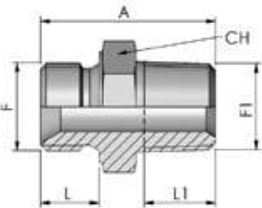

MALE X MALE ADAPTORS
ADATTATORI MASCHIO X MASCHIO

RNPT

REDUCTION MALE BSPP X MALE NPTF, 60° CONE
RIDUZIONE MASCHIO BSPP X MASCHIO NPTF, CONO 60°

Notes

Code Article Codice Articolo	Thread Filetto		Dimensions (mm) Dimensioni (mm)			
	F	F1	CH	A	L	L1
RNPT0402	1/4-19	1/8-27	14	27	10,5	10
RNPT0604	3/8-19	1/4-18	19	32,5	12,5	13
RNPT0804	1/2-14	1/4-18	24	35,5	14,5	13
RNPT0806	1/2-14	3/8-18	24	37,5	14,5	15
RNPT1208	3/4-14	1/2-14	27	43,5	16,5	18
RNPT1612	1"-11	3/4-14	36	49,5	19,5	20
RNPT2016	1 1/4-11	1"-11,5	45	57,5	22	24,5

Note

Adaptors
Adattatori

MALE X MALE ADAPTORS
ADATTATORI MASCHIO X MASCHIO

RIGM

REDUCTION MALE BSPP X MALE METRIC, 60° CONE
RIDUZIONE MASCHIO BSPP X MASCHIO METRICO, CONO 60°

Notes

* WHILE STOCKS LAST

Note

* ARTICOLO IN ESAURIMENTO

Adaptors
Adattatori

Code Article Codice Articolo	Thread Filetto		Dimensions (mm) Dimensioni (mm)			
	F	F1	CH	A	L	L1
RIGM0410	1/4-19	M10X1	17	25	10,5	8
RIGM0412	1/4-19	M12x1,5	17	27	10,5	10
RIGM0414	1/4-19	M14x1,5	19	27,5	10,5	10,5
RIGM0416	1/4-19	M16x1,5	22	30	10,5	12,5
RIGM0418	1/4-19	M18x1,5	22	30,5	10,5	13
RIGM0420*	1/4-19	M20x1,5	25	34	12	15
RIGM0422*	1/4-19	M22x1,5	27	38	12	16
RIGM0612	3/8-19	M12X1,5	22	29,5	12,5	10
RIGM0614	3/8-19	M14x1,5	22	30	12,5	10,5
RIGM0616	3/8-19	M16x1,5	22	32	12,5	12,5
RIGM0618	3/8-19	M18x1,5	24	33	12,5	13
RIGM0620	3/8-19	M20X1,5	27	34,5	12,5	14
RIGM0622	3/8-19	M22x1,5	27	35	12,5	14,5
RIGM0814*	1/2-14	M14x1,5	27	36,2	14,8	12
RIGM0816	1/2-14	M16x1,5	27	35,5	15	12,5
RIGM0818	1/2-14	M18x1,5	27	36	15	13
RIGM0820	1/2-14	M20x1,5	27	37	15	14
RIGM0822	1/2-14	M22x1,5	27	37,5	15	14,5
RIGM0826	1/2-14	M26x1,5	32	40	15	16
RIGM1018*	5/8-14	M18x1,5	30	40,5	16	12
RIGM1022*	5/8-14	M22x1,5	27	40	15	15
RIGM1026*	5/8-14	M26x1,5	32	44	17	17
RIGM1218	3/4-14	M18x1,5	32	38,5	16,5	13