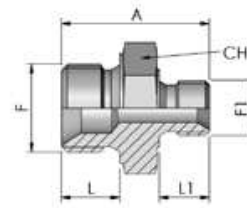

MALE X MALE ADAPTORS
ADATTATORI MASCHIO X MASCHIO

RNPT

REDUCTION MALE BSPP X MALE NPTF, 60° CONE
RIDUZIONE MASCHIO BSPP X MASCHIO NPTF, CONO 60°

Notes

Code Article Codice Articolo	Thread Filetto		Dimensions (mm) Dimensioni (mm)			
	F	F1	CH	A	L	L1
RNPT0402	1/4-19	1/8-27	14	27	10,5	10
RNPT0604	3/8-19	1/4-18	19	32,5	12,5	13
RNPT0804	1/2-14	1/4-18	24	35,5	14,5	13
RNPT0806	1/2-14	3/8-18	24	37,5	14,5	15
RNPT1208	3/4-14	1/2-14	27	43,5	16,5	18
RNPT1612	1"-11	3/4-14	36	49,5	19,5	20
RNPT2016	1 1/4-11	1"-11,5	45	57,5	22	24,5

Note

Adaptors
Adattatori

MALE X MALE ADAPTORS
ADATTATORI MASCHIO X MASCHIO

RIGM

REDUCTION MALE BSPP X MALE METRIC, 60° CONE
RIDUZIONE MASCHIO BSPP X MASCHIO METRICO, CONO 60°

Notes

* WHILE STOCKS LAST

Note

* ARTICOLO IN ESAURIMENTO

Adaptors
Adattatori

Code Article Codice Articolo	Thread Filetto		Dimensions (mm) Dimensioni (mm)			
	F	F1	CH	A	L	L1
RIGM0410	1/4-19	M10X1	17	25	10,5	8
RIGM0412	1/4-19	M12x1,5	17	27	10,5	10
RIGM0414	1/4-19	M14x1,5	19	27,5	10,5	10,5
RIGM0416	1/4-19	M16x1,5	22	30	10,5	12,5
RIGM0418	1/4-19	M18x1,5	22	30,5	10,5	13
RIGM0420*	1/4-19	M20x1,5	25	34	12	15
RIGM0422*	1/4-19	M22x1,5	27	38	12	16
RIGM0612	3/8-19	M12X1,5	22	29,5	12,5	10
RIGM0614	3/8-19	M14x1,5	22	30	12,5	10,5
RIGM0616	3/8-19	M16x1,5	22	32	12,5	12,5
RIGM0618	3/8-19	M18x1,5	24	33	12,5	13
RIGM0620	3/8-19	M20X1,5	27	34,5	12,5	14
RIGM0622	3/8-19	M22x1,5	27	35	12,5	14,5
RIGM0814*	1/2-14	M14x1,5	27	36,2	14,8	12
RIGM0816	1/2-14	M16x1,5	27	35,5	15	12,5
RIGM0818	1/2-14	M18x1,5	27	36	15	13
RIGM0820	1/2-14	M20x1,5	27	37	15	14
RIGM0822	1/2-14	M22x1,5	27	37,5	15	14,5
RIGM0826	1/2-14	M26x1,5	32	40	15	16
RIGM1018*	5/8-14	M18x1,5	30	40,5	16	12
RIGM1022*	5/8-14	M22x1,5	27	40	15	15
RIGM1026*	5/8-14	M26x1,5	32	44	17	17
RIGM1218	3/4-14	M18x1,5	32	38,5	16,5	13