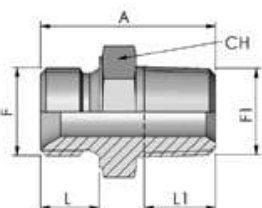

MALE X MALE ADAPTORS
ADATTATORI MASCHIO X MASCHIO

RNPT

REDUCTION MALE BSPP X MALE NPTF, 60° CONE
RIDUZIONE MASCHIO BSPP X MASCHIO NPTF, CONO 60°

Notes

Code Article Codice Articolo	Thread Filetto		Dimensions (mm) Dimensioni (mm)			
	F	F1	CH	A	L	L1
RNPT0402	1/4-19	1/8-27	14	27	10,5	10
RNPT0604	3/8-19	1/4-18	19	32,5	12,5	13
RNPT0804	1/2-14	1/4-18	24	35,5	14,5	13
RNPT0806	1/2-14	3/8-18	24	37,5	14,5	15
RNPT1208	3/4-14	1/2-14	27	43,5	16,5	18
RNPT1612	1"-11	3/4-14	36	49,5	19,5	20
RNPT2016	1 1/4-11	1"-11,5	45	57,5	22	24,5

Note

Adaptors
Adattatori

MALE X MALE ADAPTORS
ADATTATORI MASCHIO X MASCHIO

RIGM

REDUCTION MALE BSPP X MALE METRIC, 60° CONE
RIDUZIONE MASCHIO BSPP X MASCHIO METRICO, CONO 60°

Notes

* WHILE STOCKS LAST

Note

* ARTICOLO IN ESAURIMENTO

Adaptors
Adattatori

Code Article Codice Articolo	Thread Filetto		Dimensions (mm) Dimensioni (mm)			
	F	F1	CH	A	L	L1
RIGM0410	1/4-19	M10X1	17	25	10,5	8
RIGM0412	1/4-19	M12x1,5	17	27	10,5	10
RIGM0414	1/4-19	M14x1,5	19	27,5	10,5	10,5
RIGM0416	1/4-19	M16x1,5	22	30	10,5	12,5
RIGM0418	1/4-19	M18x1,5	22	30,5	10,5	13
RIGM0420*	1/4-19	M20x1,5	25	34	12	15
RIGM0422*	1/4-19	M22x1,5	27	38	12	16
RIGM0612	3/8-19	M12X1,5	22	29,5	12,5	10
RIGM0614	3/8-19	M14x1,5	22	30	12,5	10,5
RIGM0616	3/8-19	M16x1,5	22	32	12,5	12,5
RIGM0618	3/8-19	M18x1,5	24	33	12,5	13
RIGM0620	3/8-19	M20X1,5	27	34,5	12,5	14
RIGM0622	3/8-19	M22x1,5	27	35	12,5	14,5
RIGM0814*	1/2-14	M14x1,5	27	36,2	14,8	12
RIGM0816	1/2-14	M16x1,5	27	35,5	15	12,5
RIGM0818	1/2-14	M18x1,5	27	36	15	13
RIGM0820	1/2-14	M20x1,5	27	37	15	14
RIGM0822	1/2-14	M22x1,5	27	37,5	15	14,5
RIGM0826	1/2-14	M26x1,5	32	40	15	16
RIGM1018*	5/8-14	M18x1,5	30	40,5	16	12
RIGM1022*	5/8-14	M22x1,5	27	40	15	15
RIGM1026*	5/8-14	M26x1,5	32	44	17	17
RIGM1218	3/4-14	M18x1,5	32	38,5	16,5	13