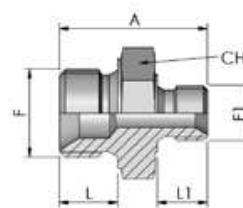

MALE X MALE ADAPTORS
ADATTATORI MASCHIO X MASCHIO

RNPT

REDUCTION MALE BSPP X MALE NPTF, 60° CONE
RIDUZIONE MASCHIO BSPP X MASCHIO NPTF, CONO 60°

Notes

Code Article Codice Articolo	Thread Filetto		Dimensions (mm) Dimensioni (mm)			
	F	F1	CH	A	L	L1
RNPT0402	1/4-19	1/8-27	14	27	10,5	10
RNPT0604	3/8-19	1/4-18	19	32,5	12,5	13
RNPT0804	1/2-14	1/4-18	24	35,5	14,5	13
RNPT0806	1/2-14	3/8-18	24	37,5	14,5	15
RNPT1208	3/4-14	1/2-14	27	43,5	16,5	18
RNPT1612	1"-11	3/4-14	36	49,5	19,5	20
RNPT2016	1 1/4-11	1"-11,5	45	57,5	22	24,5

Note

Adaptors
Adattatori

MALE X MALE ADAPTORS
ADATTATORI MASCHIO X MASCHIO

RIGM

REDUCTION MALE BSPP X MALE METRIC, 60° CONE
RIDUZIONE MASCHIO BSPP X MASCHIO METRICO, CONO 60°

Notes

* WHILE STOCKS LAST

Note

* ARTICOLO IN ESAURIMENTO

Adaptors
Adattatori

Code Article Codice Articolo	Thread Filetto		Dimensions (mm) Dimensioni (mm)			
	F	F1	CH	A	L	L1
RIGM0410	1/4-19	M10X1	17	25	10,5	8
RIGM0412	1/4-19	M12x1,5	17	27	10,5	10
RIGM0414	1/4-19	M14x1,5	19	27,5	10,5	10,5
RIGM0416	1/4-19	M16x1,5	22	30	10,5	12,5
RIGM0418	1/4-19	M18x1,5	22	30,5	10,5	13
RIGM0420*	1/4-19	M20x1,5	25	34	12	15
RIGM0422*	1/4-19	M22x1,5	27	38	12	16
RIGM0612	3/8-19	M12X1,5	22	29,5	12,5	10
RIGM0614	3/8-19	M14x1,5	22	30	12,5	10,5
RIGM0616	3/8-19	M16x1,5	22	32	12,5	12,5
RIGM0618	3/8-19	M18x1,5	24	33	12,5	13
RIGM0620	3/8-19	M20X1,5	27	34,5	12,5	14
RIGM0622	3/8-19	M22x1,5	27	35	12,5	14,5
RIGM0814*	1/2-14	M14x1,5	27	36,2	14,8	12
RIGM0816	1/2-14	M16x1,5	27	35,5	15	12,5
RIGM0818	1/2-14	M18x1,5	27	36	15	13
RIGM0820	1/2-14	M20x1,5	27	37	15	14
RIGM0822	1/2-14	M22x1,5	27	37,5	15	14,5
RIGM0826	1/2-14	M26x1,5	32	40	15	16
RIGM1018*	5/8-14	M18x1,5	30	40,5	16	12
RIGM1022*	5/8-14	M22x1,5	27	40	15	15
RIGM1026*	5/8-14	M26x1,5	32	44	17	17
RIGM1218	3/4-14	M18x1,5	32	38,5	16,5	13